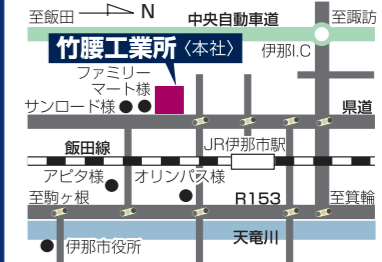

☎ 0120-14-2286

9/21 SAT · 22 SUN · 23 MON am9:00 - pm:4:00 in 本社ショールーム ☎0120-14-2286

リフォーム・リノベーション大相談会

完全予約制

二次元コード又は電話より、ご希望の日時をご予約ください。
①9:00～②11:00～③1:00～④3:00～

寒～い冬に向けて、今がチャンス!
国の補助金を利用した
あったかリフォーム

最大50%還元
最大200万円の窓専用補助金