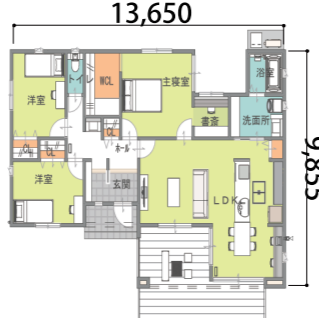

将来の生活が不安だからこそ! **イシンホーム** へ新築・建替え・セカンドハウス等、これからの家づくりご相談ください

4人家族
利便性抜群な平屋
11,375

30坪
3LDK

1~2人家族
コンパクトな平屋
10,010

22坪
2LDK

ライフステージが変わっても無理なく暮らせる、憧れの平屋

4人家族
和室 & 大容量食品庫が
嬉しい平屋
10,920

31坪
3LDK

4人家族
坪庭の見える平屋
13,650

30坪
3LDK

人気の平屋スタイルに2階をプラス。

31坪
3LDK

「平屋+α」

家事動線にも
こだわった自由設計

吹き抜け&勾配天井で
解放感のあるLDK

9/21 SAT・22 SUN・23 MON 完成見学会