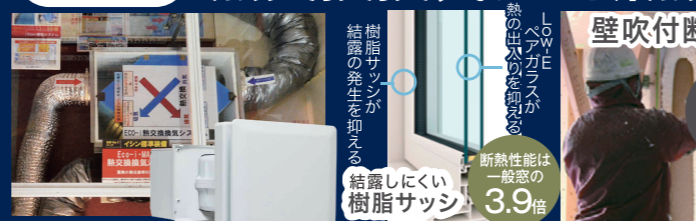

将来の生活が不安だからこそ! **イシンホーム** へ新築・建替え・セカンドハウス等、これからの家づくりご相談ください

4人家族
利便性抜群な平屋
11,375

30坪
3LDK

1~2人家族
コンパクトな平屋
10,010

22坪
2LDK

ライフステージが変わっても無理なく暮らせる、憧れの平屋

4人家族
和室 & 大容量食品庫が
嬉しい平屋
10,920

31坪
3LDK

4人家族
坪庭の見える平屋
13,650

30坪
3LDK

人気の平屋スタイルに2階をプラス。

31坪
3LDK

「平屋+α」

家事動線にも
こだわった自由設計

吹き抜け&勾配天井で
解放感のあるLDK

9/21 SAT・22 SUN・23 MON 完成見学会

伊那市美篤

AM9:00 - PM4:00
完全予約制

- ① 9:00~ ② 10:30~
- ③ 12:00~ ⑤ 13:30~
- ⑥ 15:00~

※ご見学希望の時間帯を
電話又はwebよりご予約
ください。

完成見学会の
ご予約はコチラ

※完成イメージです。

エネルギー消費を抑える断熱性・省エネ設備×太陽光など自然エネルギーを活用。家計にも自然環境にもやさしい **イシンホーム** の家。

長寿命水冷式
13.5 kWh
テスラ製
大容量蓄電池

初期費用 0円 ※10kW以上ソーラーと
テスラ大容量蓄電池の
搭載!
※設備代のみ。設置費用は別途必要。

40年出力保証
マキシオン製
ソーラーパネル

使う電気を節約 熱交換換気システム+断熱

屋間ソーラーでつくった
電力でお湯を沸かす
ソーラー給湯

ソーラーで車を走らせる!
PHV・EV充電アダプター

解説動画は
コチラ↓

イシンホーム 伊那・諏訪店 株式会社 竹腰工業所

〈伊那本社〉
〒396-0026 伊那市西町5089-1
TEL.0265-72-5616

☎ 0120-14-2286