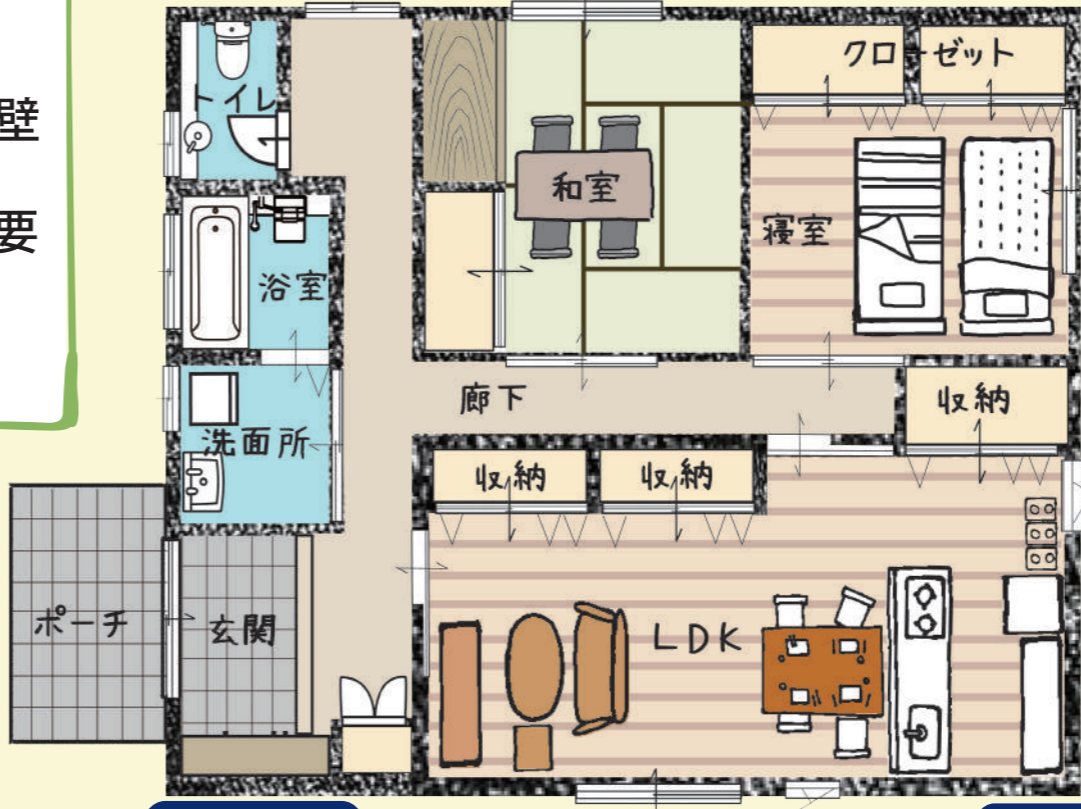

- 夏、暑くて・冬、寒い
- 冬、結露がひどい
- 冷暖房費が高い
- ヒートショックが心配
- 外の音が気になる
- 西日が差し込み暑い

熱の出入が多いのは屋根や外壁よりも開口部です。窓の断熱性を高めることが、重要なポイントです。

今ある窓の内側に
取り付けるだけで、一気に解決!

内窓設置工事の場合 (1箇所あたりの補助額) ※Sグレードの場合		
大 2.8㎡以上 ^{※1}	中 1.6㎡以上 ^{※1}	小 極小 1.6㎡未満 ^{※1}
68,000円	46,000円	29,000円

※1 内窓のサッシ枠外寸法で測定します。※2 窓枠・住宅の状況により設置できない場合がございます。

手続きはこちらですべて行います!
お気軽にご相談下さい。

浴室・トイレ、洗面・脱衣室 新しい設備で水廻りを快適に

- ユニットバス
- 浴室・洗面脱衣室 暖房乾燥機
- 面格子取付
- ボイラー・エコキュート
- 各種給湯機器の修理・取替
- 洗面台取替
- 便器・手洗い器の取替・修理
- 段差解消
- 床材張り替え
- 各種水漏れ・修理